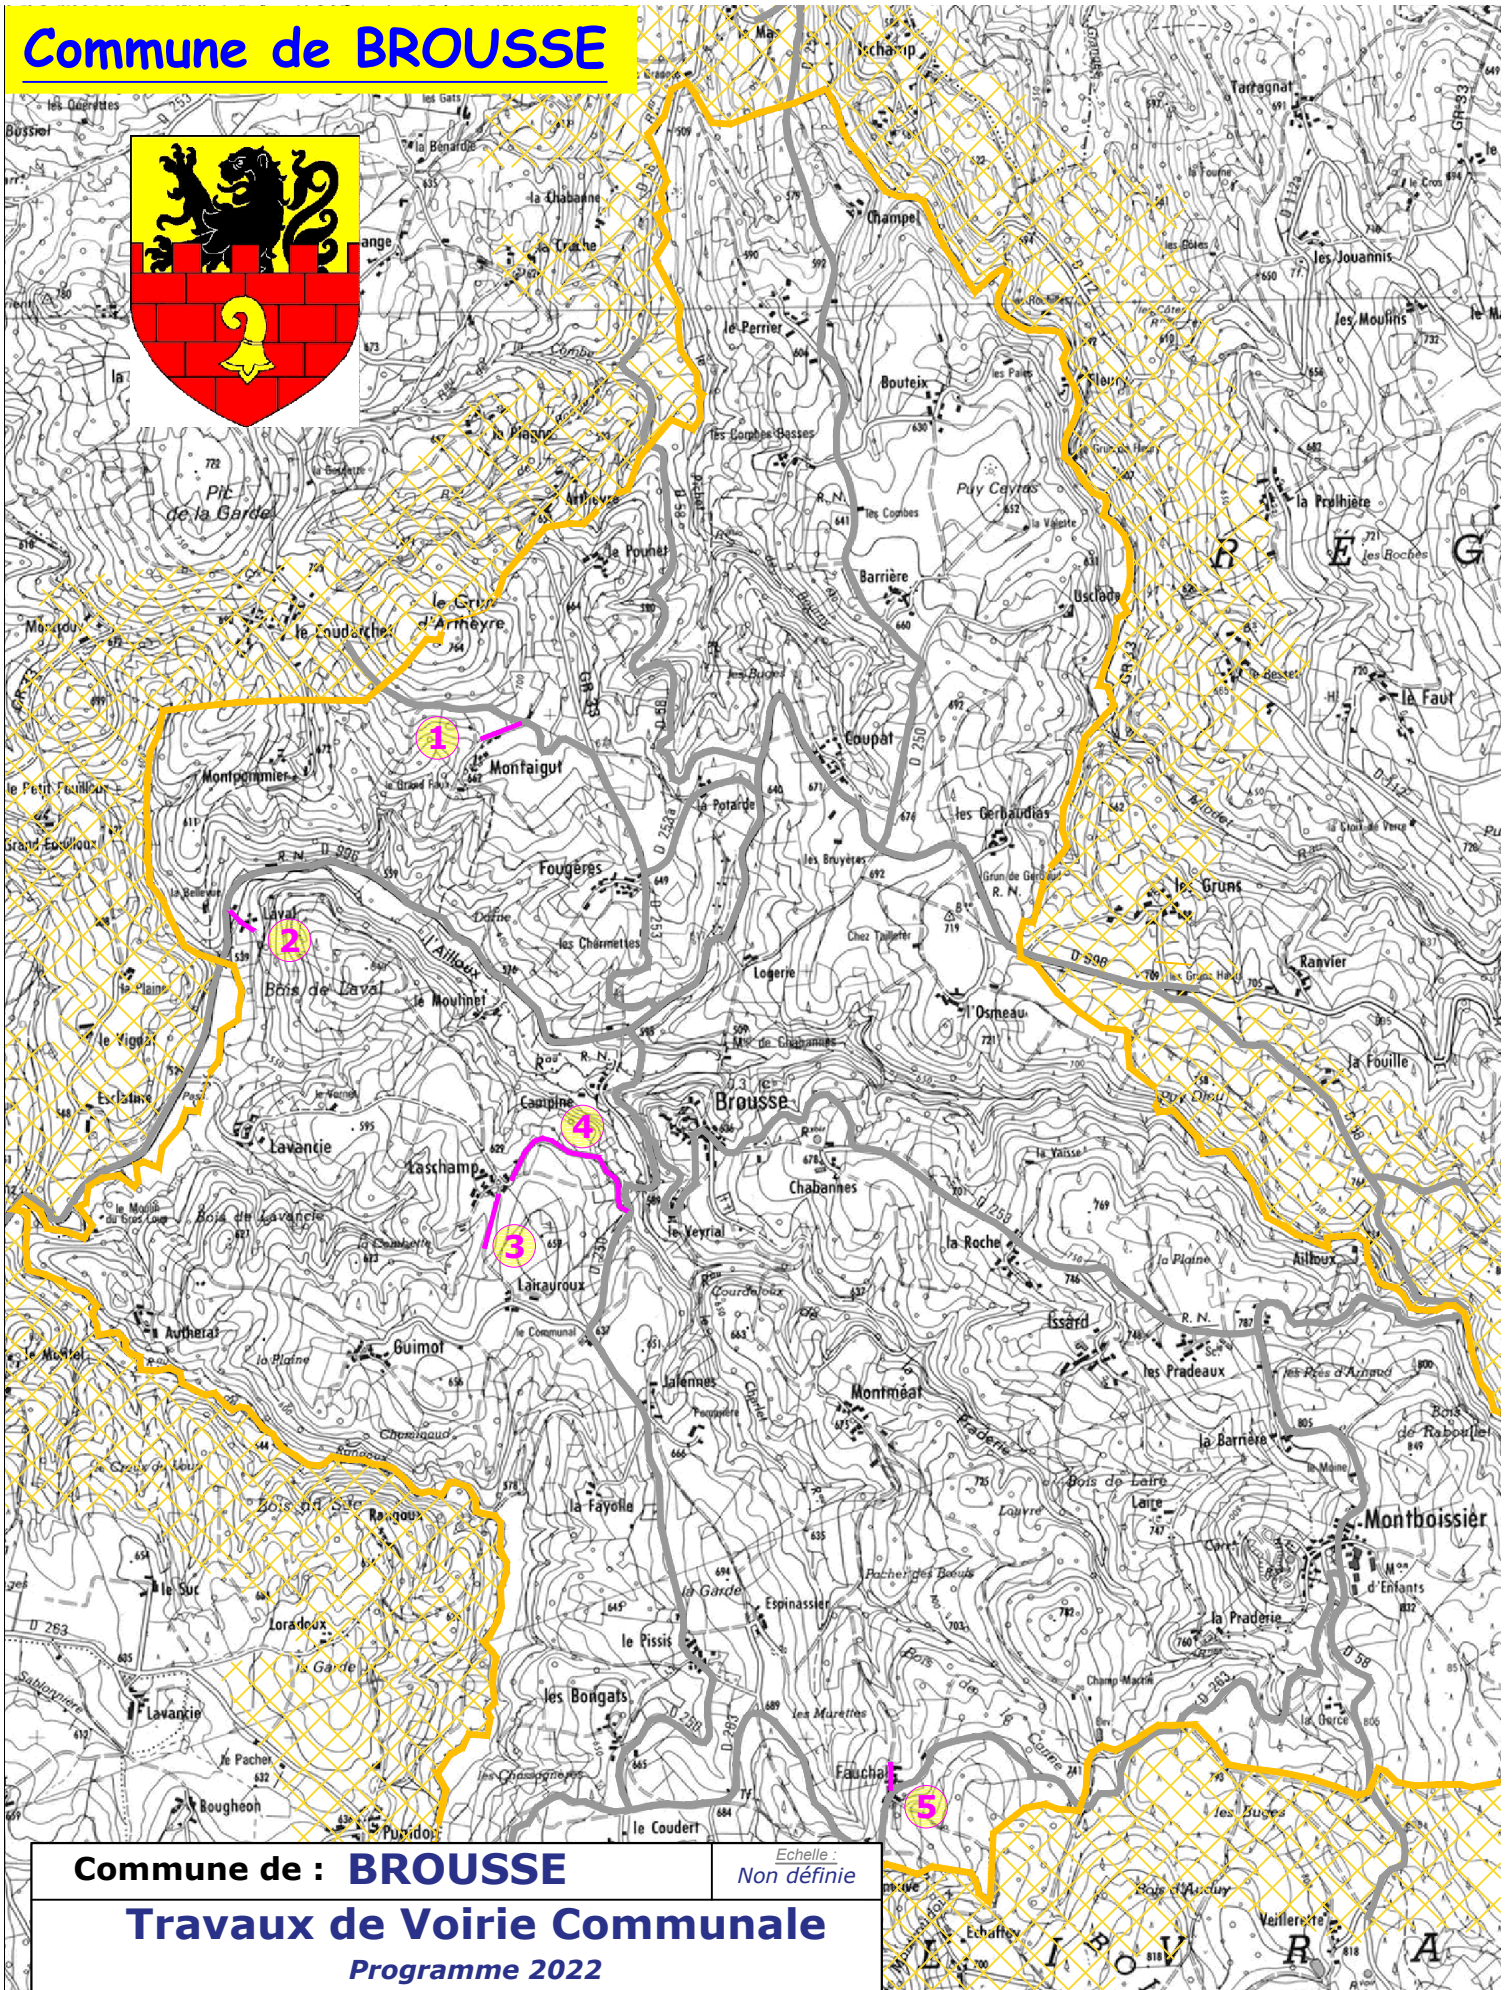

Commune de BROUSSE

Commune de : BROUSSE	Echelle : Non définie
Travaux de Voirie Communale Programme 2022	
Robert PERRUFFEL - Barbat - 63890 - LE MONESTIER - 06 09 88 05 73 Siret : 751 337 122 000 12	Date : Janvier 2022